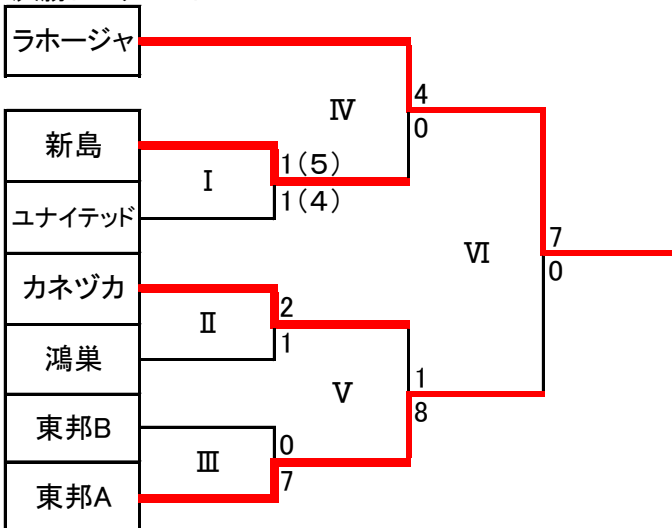

ウィンターカップ 2015 in 横芝

2015年1月3日～5日の3日間、千葉県横芝光町でウィンターカップが開催されました。旅館組合の協力のもと、天然芝のグラウンド3面を使い、関東近郊の中学校やクラブチームが集まり熱戦を繰り広げました。

U-13リーグ戦

	JSC	ラホージャ1	新島	ラホージャ2	東邦
JSC		×1-4	△4-4	○5-1	○4-0
ラホージャ1	○4-1		○3-1	○10-2	○10-0
新島	△4-4	×1-3		○2-1	○4-1
ラホージャ2	×1-5	×2-10	×1-2		○2-0
東邦	×0-4	×0-10	×1-4	×0-2	

優勝 鴻巣ラホージャ1
準優勝 JSC千葉
3位 新島学園中学校

U-14予選リーグ

Aグループ	ラホージャ	新島	カネヅカ	東邦B
ラホージャ		○5-1	○11-0	○10-0
新島	×1-5		○4-2	○4-0
カネヅカ	×0-11	×2-4		○4-0
東邦B	×0-10	×0-4	×0-4	

Bグループ	ユナイテッド	鴻巣	東邦A
ユナイテッド		×1-4	×2-5
鴻巣	○4-1		×0-2
東邦A	○5-2	○2-0	

決勝トーナメント